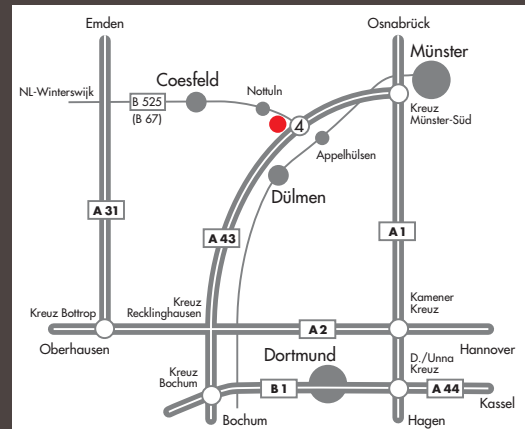

#### So finden Sie uns:

Werk und Ausstellung befinden sich direkt an der B 525 zwischen Nottuln und Appelhülsen. Bei der Anreise über die A 43: Ausfahrt ④ Nottuln. In Richtung Nottuln, nach 1 km links abbiegen.